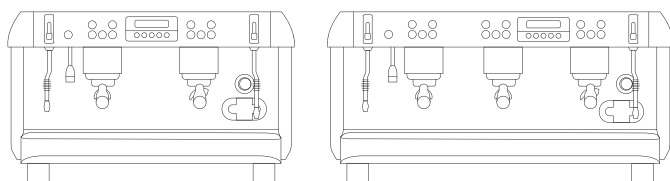

## 可选外观

---

前面板和侧面有两种颜色可选，质地可以选择哑光或者光面。

---

了解更多信息，请联系我们。

---

规格型号	2个冲煮头	3个冲煮头
锅炉容量	14 L	18 L
功率	3800 W	5000 W-6000 W
重量	62 Kg	74 Kg
尺寸 (长x宽x高)	783 x 568 x 455 mm	953 x 568 x 455 mm
支撑腿正面距离 侧面距离: 342mm	610 mm	780 mm