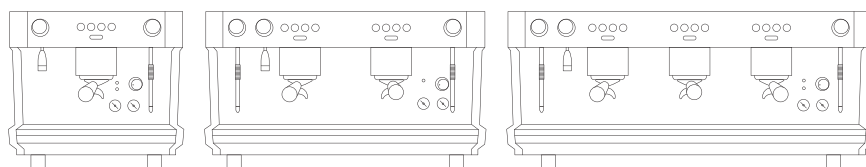

## 持久耐用、设计美观

Iberital Intenz是一款为要求严格的人设计的浓缩咖啡机。  
它是为高负荷工作环境设计的一款咖啡机，高性能、耐用、精确、多功能。

Intenz的每一条曲线都体现了优雅和对细节的关注。外观金属面、按钮圆润触感柔软、符合人体工程学，外形轻薄。  
所有部件组合和谐一致，整体结构简单。

Iberital Intenz

单锅炉

专为高负荷工作环境设计

单锅炉系统

以毫升为单位的电子剂量（4杯+连续）

## 可选外观

---

有白色或黑色两种颜色。

---

了解更多信息，请联系我们。

规格型号	1个冲煮头	2个冲煮头	3个冲煮头
锅炉容量	6.5L	11L-14L*	18L
功率	1800 W - 2400 W	3000 W - 3800 W*	5000 W - 6000 W*
重量	42 Kg	60 Kg - 66 Kg*	74 Kg - 80 Kg*
尺寸 (长x宽x高)	476 x 585 x 451 mm	790 x 585 x 451 mm	964 x 585 x 451 mm
支撑腿正面距离 侧面距离:268mm	330 mm	644 mm	818 mm