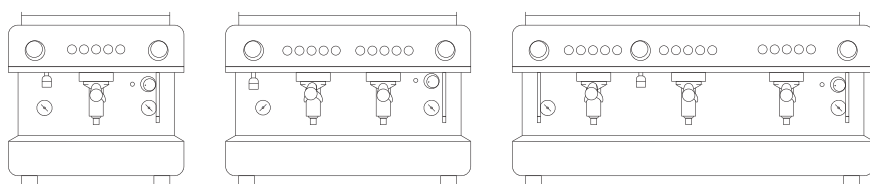

锅炉自动填充

维修便捷

快速旋转的蒸汽控制

木制过滤器支架和旋钮（可选）

IB Connect互联技术（可选）

### 可选外观

生活中的美好，是五彩缤纷的。我们的IB7有多种不同颜色可选，为操作环境增加更多氛围感。

我们提供了红、亮白、蒂芙尼蓝、和纯黑四种颜色可选。

了解更多信息，请联系我们。

规格型号	1个冲煮头	2个冲煮头 2个冲煮头-C	3个冲煮头
锅炉容量	6.5 L	11 L	18 L
功率	1800 W	3000 W	5000 W
重量	41 Kg	55 Kg   52 Kg	72 Kg
尺寸 (长x宽x高)	445 x 508 x 460 mm	695 x 508 x 460 mm 540 x 508 x 460 mm	870 x 508 x 460 mm
支撑腿正面距离 侧面距离:345mm	345 mm	600 mm   445 mm	772 mm