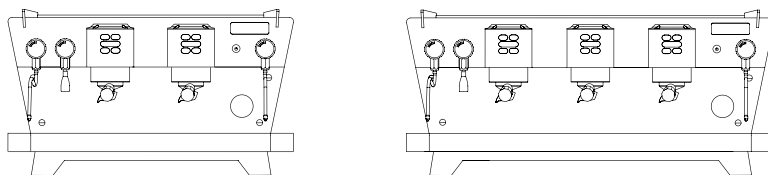

白色

黑色

彩色

黑色背光

有两种规格可选

规格型号	2个冲煮头	3个冲煮头
锅炉容量	3 L	4 L
蒸汽锅炉容量	8.3 L	11.5 L
功率	4200 W	4200 W
重量	60.6 Kg	91 Kg
尺寸 (长x宽x高)	845 x 672 x 460 mm	1016 x 672 x 460 mm
支撑腿正面距离 侧面距离: 349mm	552 mm	828 mm