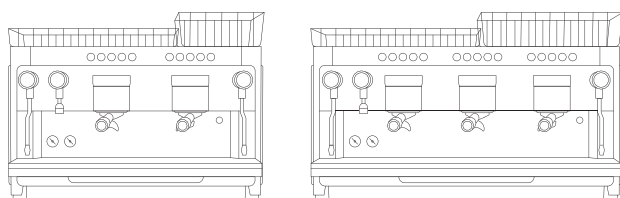

IBERITAL

友好全能

Iberital Tandem

外观设计有标志性、现代化、稳固型特点，符合任何使用场景。

制作一杯非凡的浓缩咖啡需要两个人。Tandem咖啡机增强了合作性。这款由Andreu Carulla设计，Tandem是Iberital 家族中的新机器。北欧简约风格，有可拆卸的杯篮，Tandem将成为您每天享受工作的伙伴。

Tandem保证了烘焙温度的稳定性，有助于开发更新的配方。新的蒸汽管将帮助你在制作拿铁更佳得心应手。在Tandem中装入IB Connect互联技术，可以更好地控制和了解机器的使用、性能和需求。

可拆卸的杯篮，增加便利性

快速旋转的蒸汽控制

符合人体工程学的新型蒸汽管

标志性设计

全能友好

Tandem符合人体工程学设计的过滤器支架

锅炉自动填充

位于托盘中心的锅炉中央排水阀

维护时可快速、便捷访问机器

带编程选项的自动开/关和日间关闭
（仅限IB Connect互联版本）

PID电子温度控制
（仅限IB Connect互联版本）

为每种剂量选择预冲液量。可选择预冲液的
开/关时间。（仅限IB Connect互联版本）

IB Connect互联技术（可选）

可选外观

有三种外观可选：木质加铝质表面，黑色或白色表面配红色篮子。

了解更多信息，请联系我们。

| | | |
|------------------------|--------------------|--------------------|
| 规格型号 | 2个冲煮头 | 3个冲煮头 |
| 锅炉容量 | 14 L | 18 L |
| 功率 | 3800 W | 5000 W |
| 重量 | 76 Kg | 89 Kg |
| 尺寸 (长x宽x高) | 785 x 595 x 575 mm | 959 x 595 x 575 mm |
| 支撑腿正面距离 侧面距离: 349mm | 718 mm | 892 mm |