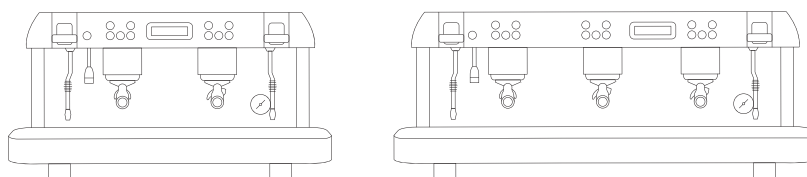

背部发光的后面板

锅炉水自动加注

位于托盘中心的锅炉中央排水阀

一周内每天可单独设置自动开关

维护时可快速、便捷访问机器

暖杯器

IB互联技术(可选)

## 定制外观

可选择白色光面或黑色哑光外壳，并可定制后部面板。

Expression Pro背板可以选择带有Expression字样的背光面板，或者您也可以使用自己的图案进行定制。

了解更多信息，请联系我们。

规格型号	2个冲煮头	3个冲煮头
咖啡锅炉容量	3 L	4 L
蒸汽锅炉容量	8.3L	11.5L
功率	4200 W	4200 W
重量	73 Kg	87 Kg
尺寸（长x宽x高）	845 x 602 x 455 mm	1016 x 602 x 455 mm
支撑腿正面距离 侧面距离: 342mm	610 mm	780 mm